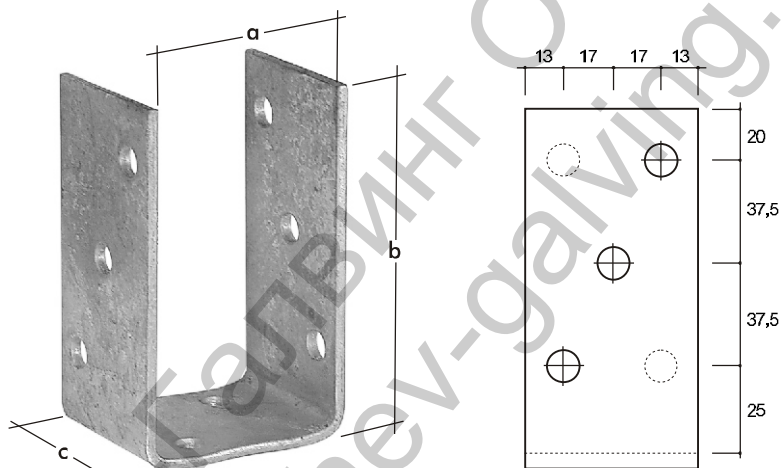

PODSTAWA SŁUPA

- GB** Post base
- RUS** Основание столба для прикручивания
- CZ** Patka sloupku
- E** Soporte para atornillar
- RO** Consola reazem cu reglare laterala
- BC** Основа за греда U-образна

PSO 70

symbol	nr art.	EAN 59077081	[mm]			[g/szt.]	[szt.]
			a	b	c		
PSO 70	483200	48322	71	120	60	600	10
PSO 80	483300	48339	81	120	60	730	10
PSO 90	483400	48346	91	120	60	760	10
PSO 100	483500	48353	101	120	60	840	10
PSO 120	483600	48360	121	120	60	910	10

S235, JRG2 ≠ 4-5 mm / Zn ogn. / hot-dip Zn.

2.05

DMX - ZŁĄCZA OGRODOWE

PSO